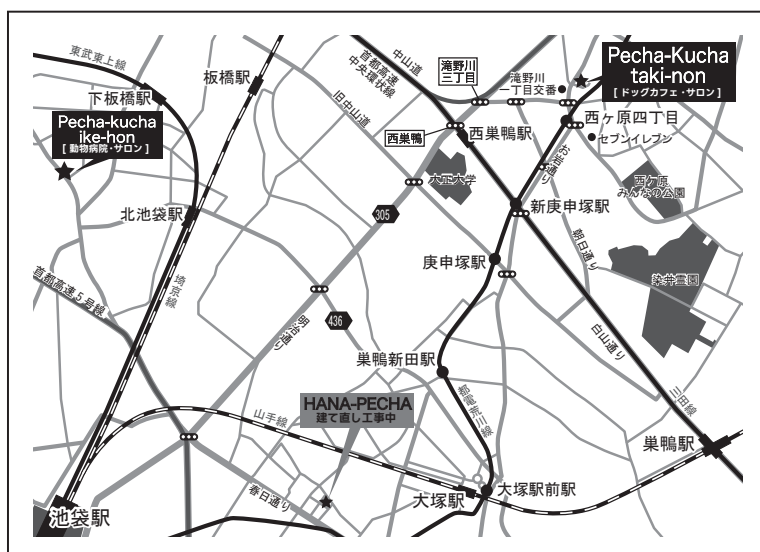

完成までの約1年半の間、ご不便をおかけすることも多々あるかと存じます。
何卒ご理解いただけることを願っております。

team HANA-PECHA! 従業員一同

■ 移転期間中の各サービス拠点

[動物病院・トリミングサロン①]

〒170-0011
 豊島区池袋本町3-12-4 1F
 ☎03-6907-0989
 営業時間 9~19時

[ペットホテル]

〒171-0014
 豊島区池袋2-72-1 2F
 ☎050-8893-6289
 営業時間 9~19時

[ドッグカフェ・トリミングサロン②]

〒114-0023
 北区滝野川1-41-7 1F
 ☎03-6903-7366
 営業時間 9~19時

■「回数券」および「はなぺちゃ倶楽部」についてのご案内

■各種回数券について

現在販売中の回数券は使用期限を設けさせていただいておりますが、建て直し期間中は期限延長措置を取らせていただきます。引き続き安心してご利用ください。

■はなぺちゃ倶楽部各特典のご利用について