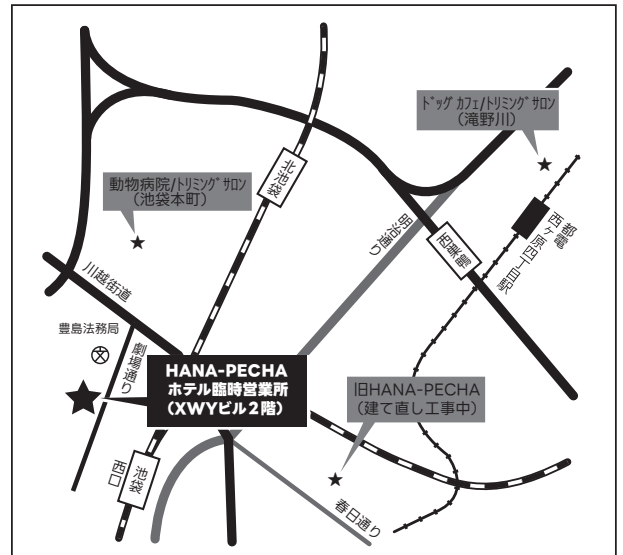

本社ビル(東池袋)建て直し工事のご案内

お客様各位

いつもHANA-PECHAをご利用いただき心より御礼申し上げます。

私たちは2026年2月の完成をめざし、この度東池袋の本社ビルを建て直しいたします。
より良い環境で皆様の大切なご家族にお過ごしいただくことを目的としたリニューアルとなります。

本工事期間中もこれまでと変わらず、移転場所にてそれぞれのサービスを継続し提供させていただきます。
そして新たな施設ではオーナーの皆さまにもご利用いただきやすくすべく、施設にもさまざまな工夫を
施す予定でございます。

完成までの約1年半の間、ご不便をおかけすることも多々あるかと存じます。
何卒ご理解いただけることを願っております。

team HANA-PECHA! 従業員一同

■ 移転期間中の各サービス拠点

[動物病院・トリミングサロン①]

〒170-0011
 豊島区池袋本町3-12-4 1F
 ☎03-6907-0989
 営業時間 9~19時

[ペットホテル]

〒171-0014
 豊島区池袋2-72-1 2F
 ☎050-8893-6289
 営業時間 9~19時

[ドッグカフェ・トリミングサロン②]

〒114-0023
 北区滝野川1-41-7 1F
 ☎03-6903-7366
 営業時間 9~19時

■「回数券」および「はなぺちゃ倶楽部」についてのご案内

■各種回数券について

現在販売中の回数券は使用期限を設けさせていただいておりますが、建て直し期間中は期限延長措置を取らせていただきます。引き続き安心してご利用ください。

■はなぺちゃ倶楽部各特典のご利用について