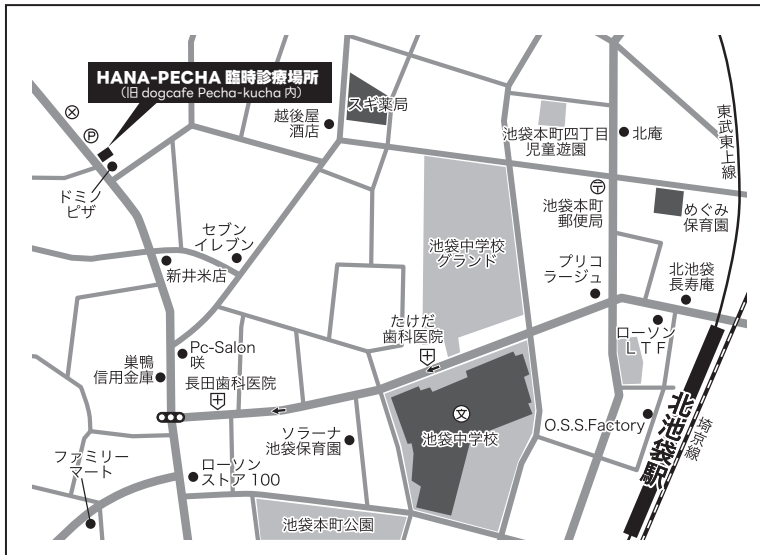

本社ビル(東池袋)建て直し工事のご案内

お客様各位

いつもHANA-PECHAをご利用いただき心より御礼申し上げます。

私たちは2026年2月の完成をめざし、この度東池袋の本社ビルを建て直しいたします。
より良い環境で皆様の大切なご家族にお過ごしいただくことを目的としたリニューアルとなります。

本工事期間中もこれまでと変わらず、移転場所にてそれぞれのサービスを継続し提供させていただきます。
そして新たな施設ではオーナーの皆さまにもご利用いただきやすくすべく、施設にもさまざまな工夫を
施す予定でございます。

完成までの約1年半の間、ご不便をおかけすることも多々あるかと存じます。
何卒ご理解いただけることを願っております。

team HANA-PECHA! 従業員一同

■ 移転期間中の各サービス拠点

[動物病院・トリミングサロン①]

〒170-0011
 豊島区池袋本町3-12-4 1F
 ☎03-6907-0989
 営業時間 9~19時

[ペットホテル]

〒171-0014
 豊島区池袋2-72-1 2F
 ☎050-8893-6289
 営業時間 9~19時

[ドッグカフェ・トリミングサロン②]

〒114-0023
 北区滝野川1-41-7 1F
 ☎03-6903-7366
 営業時間 9~19時

■「回数券」および「はなぺちゃ倶楽部」についてのご案内

■各種回数券について

現在販売中の回数券は使用期限を設けさせていただいておりますが、建て直し期間中は期限延長措置を取らせていただきます。引き続き安心してご利用ください。

■はなぺちゃ倶楽部各特典のご利用について

<臨時追加特典> 送迎サービスがご利用いただきやすくなりました(建て直し期間中限定)

倶楽部会員様は1日3kmまでの送迎料金が月に2回無料となります。(倶楽部会員以外は1回)

※本特典は公平性を保つために出発地点はこれまで同様東池袋店舗(東池袋2-25-2)とさせていただきます。